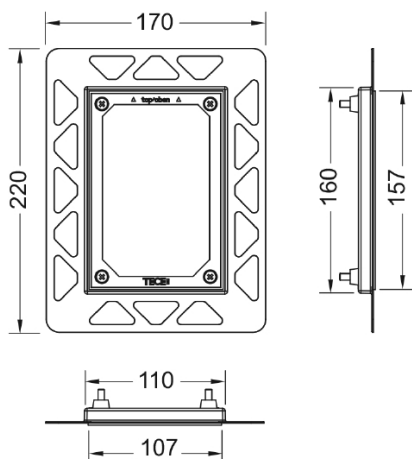

TECEfilo Installasjonsramme for urinal betjeningsplater

Produktbeskrivelse

Installasjonssett for innfelt montering av TECEfilo glass, TECEfilo kunststoff og TECEfilo velvet urinal betjeningsplater. For montering av betjeningsplatene plant med vegg.

Dybdejusterbar flisramme i ulike farger for veggplatetykkelse fra 5-18 mm. For veggtykkelse 18-33 mm brukes TECEprofil Forlengelsessett for installasjonsramme, Art.nr. 9820181.

Mål (mm)

Viktig informasjon

Art.nr	Beskrivelse / Farge
6102896	Hvit
6102897	Sort
6102895	Forkrommet